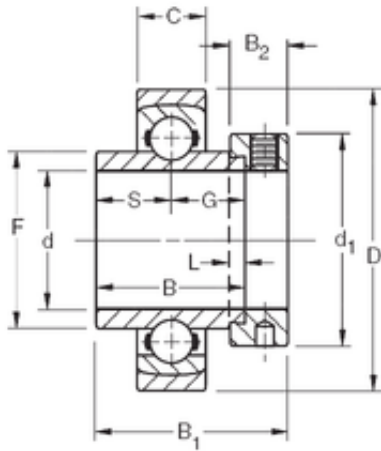

## 100,0125 mm x 235 mm x 100,01 mm TIMKEN SMN315KS Insert Bearings Spherical OD

Bearing No. SMN315KS

Size	100.0125x235x100.01 mm
Bore Diameter	100,0125 mm
Outer Diameter	235 mm
Width	100,01 mm
d	100,0125 mm
D	235 mm
B	100,01 mm
C	47 mm
d1	146 mm
B1	128,6 mm
B2	36,5 mm
F	134,77 mm
G	50 mm
L	7,9 mm
S	50 mm
Weight	15,822 Kg
Basic dynamic load rating (C)	193 kN

SMN315KS Bearing 2D drawings and 3D CAD models