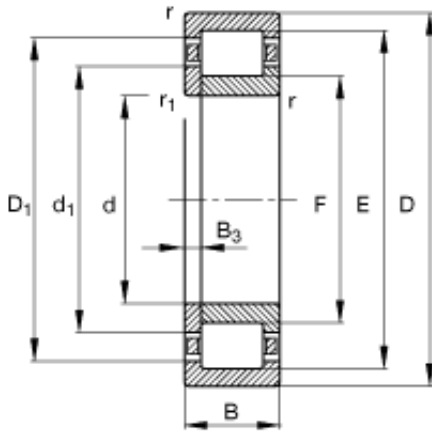

Shandong Yochi Bearing Co., Ltd.

70 mm x 150 mm x 51 mm FAG NUP2314-E-TVP2 Cylindrical Roller Bearings

Bearing No. NUP2314-E-TVP2

NUP2314-E-TVP2 Bearing 2D drawings and 3D CAD models

Size	70x150x51 mm
Bore Diameter	70 mm
Outer Diameter	150 mm
Width	51 mm
d	70 mm
D	150 mm
B	51 mm
B ₃	8,5 mm
D ₁	126,8 mm
D _{a max}	138 mm
d ₁	97,4 mm
d _{a min}	82 mm
d _{c min}	100 mm
E	133 mm
F	89 mm
r _{1 min}	2,1 mm
r _{a max}	2,1 mm
r _{min}	2,1 mm
m	4,18 kg / Weight
C _r	325000 N / Dynamic load rating (radial)
C _{0r}	325000 N / Static load rating (radial)
n _G	5500 1/min / Limiting speed

Shandong Yochi Bearing Co., Ltd.

n_B	3850 1/min / Reference speed
C_{ur}	59000 N