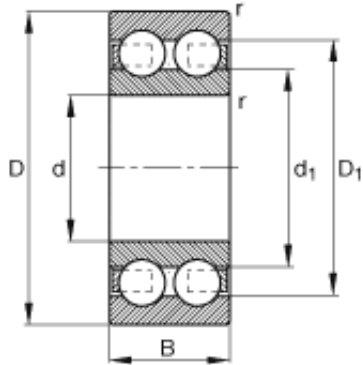

## 60 mm x 110 mm x 28 mm FAG 4212-B-TVH Ball Bearings

Bearing No. 4212-B-TVH

Size	60x110x28 mm
Bore Diameter	60 mm
Outer Diameter	110 mm
Width	28 mm
d	60 mm
D	110 mm
B	28 mm
D <sub>1</sub>	95,3 mm
D <sub>a max</sub>	101 mm
d <sub>1</sub>	79,8 mm
d <sub>a min</sub>	69 mm
r <sub>a max</sub>	1,5 mm
r <sub>min</sub>	1,5 mm
m	1,09 kg / Weight
C <sub>r</sub>	56000 N / Dynamic load rating (radial)
C <sub>0r</sub>	56000 N / Static load rating (radial)
n <sub>G</sub>	5900 1/min / Limiting speed
n <sub>B</sub>	5600 1/min / Reference speed
C <sub>ur</sub>	2850 N / Fatigue limit load, radial

4212-B-TVH Bearing 2D drawings and 3D CAD models